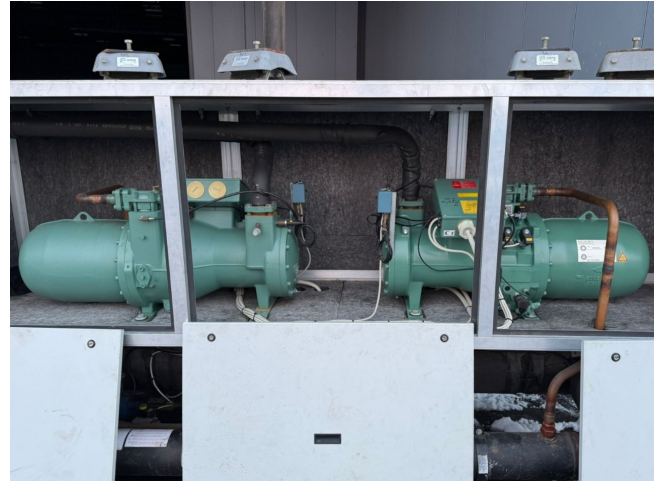

Bitzer CSH6551-35Y-40D

Specifications

Merk	Bitzer
Type	CSH6551-35Y-40D
Koudemiddel	Freon
kW at +10°C/+40°C	104,7
kW at 0°C/+40°C	70,2
kW at -5°C/+40°C	56,4
kW at -10°C/+40°C	44,6
Onbelaste aanloop	✓
Capaciteits Controle	✓
Kijk glas	✓
m ³ / h	137 m ³ /h at 50 Hz & 165 m ³ /h at 60 Hz
Opmerkingen	Y.o.b. 2008
Gewicht in kg.	314 kg
Stock	3

Description

Used Bitzer CSH6551-35Y-40D

Gebruikte Bitzer CSH6551-35Y-40D semi-hermetische schroefcompressor op Freon met kijkglas. De compressor heeft een verplaatsing van 137 m³/h bij 50 Hz en 165 m³/h bij 60 Hz.